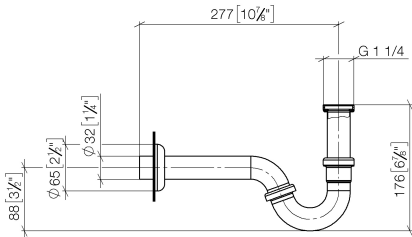

Siphon pour bidet 1 1/4" - Or clair brossé

IMO

10 050 970

• rosace Ø 65 mm

S'adapte aux gammes suivantes : IMO, LULU, MADISON, MEM, TARA, CL.1, LISSÉ, VAIA, META, CYO

	Or clair brossé	10 050 970-27
	Chrome	10 050 970-00
	Platine brossé	10 050 970-06
	Platine	10 050 970-08
	Laiton (Or 23cts)	10 050 970-09
	Dark Chrome	10 050 970-19
	Or clair	10 050 970-26
	Laiton brossé (Or 23cts)	10 050 970-28
	Noir mat	10 050 970-33
	Bronze brossé	10 050 970-42
	Champagne brossé (Or 22cts)	10 050 970-46
	Champagne (Or 22cts)	10 050 970-47
	Chrome brossé	10 050 970-93
	Dark Platinum brossé	10 050 970-99

10 050 970

mm [inches]

10 050 970

Les pièces pour les autres finitions peuvent être trouvées ici : [Chrome](#)

### Liste des pièces de rechange

N°	Article Numéro	Désignation	Fréquence de montage	Délai de livraison
1	09 14 05 018 90	joint	2	2
2	09 28 23 011-27	tuyau	1	60
3	09 23 30 021-27	écrou	3	60
4	09 14 20 006 90	joint	1	2
5	09 14 05 027 90	joint	1	2
6	09 28 23 029-27	tuyau	1	60
7	09 28 23 013-27	tuyau	1	60
8	09 27 01 013-27	rosace	1	60