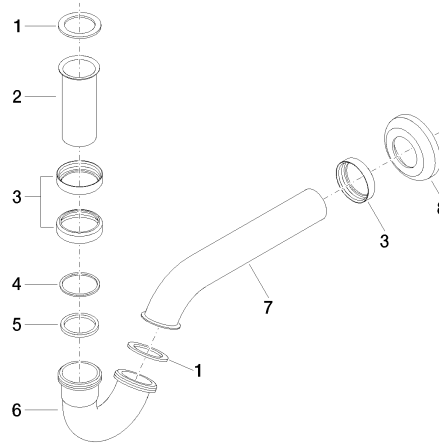

Siphon pour bidet 1 1/4" - Or clair brossé

IMO

10 050 970

• rosace Ø 65 mm

S'adapte aux gammes suivantes : IMO, LULU, MADISON, MEM, TARA, CL.1, LISSÉ, VAIA, META, CYO

	Or clair brossé	10 050 970-27
	Chrome	10 050 970-00
	Platine brossé	10 050 970-06
	Platine	10 050 970-08
	Laiton (Or 23cts)	10 050 970-09
	Dark Chrome	10 050 970-19
	Or clair	10 050 970-26
	Laiton brossé (Or 23cts)	10 050 970-28
	Noir mat	10 050 970-33
	Bronze brossé	10 050 970-42
	Champagne brossé (Or 22cts)	10 050 970-46
	Champagne (Or 22cts)	10 050 970-47
	Chrome brossé	10 050 970-93
	Dark Platinum brossé	10 050 970-99

10 050 970

mm [inches]

10 050 970

Les pièces pour les autres finitions peuvent être trouvées ici : [Chrome](#)

### Liste des pièces de rechange

N°	Article Numéro	Désignation	Fréquence de montage	Délai de livraison
1	09 14 05 018 90	joint	2	2
2	09 28 23 011-27	tuyau	1	60
3	09 23 30 021-27	écrou	3	60
4	09 14 20 006 90	joint	1	2
5	09 14 05 027 90	joint	1	2
6	09 28 23 029-27	tuyau	1	60
7	09 28 23 013-27	tuyau	1	60
8	09 27 01 013-27	rosace	1	60